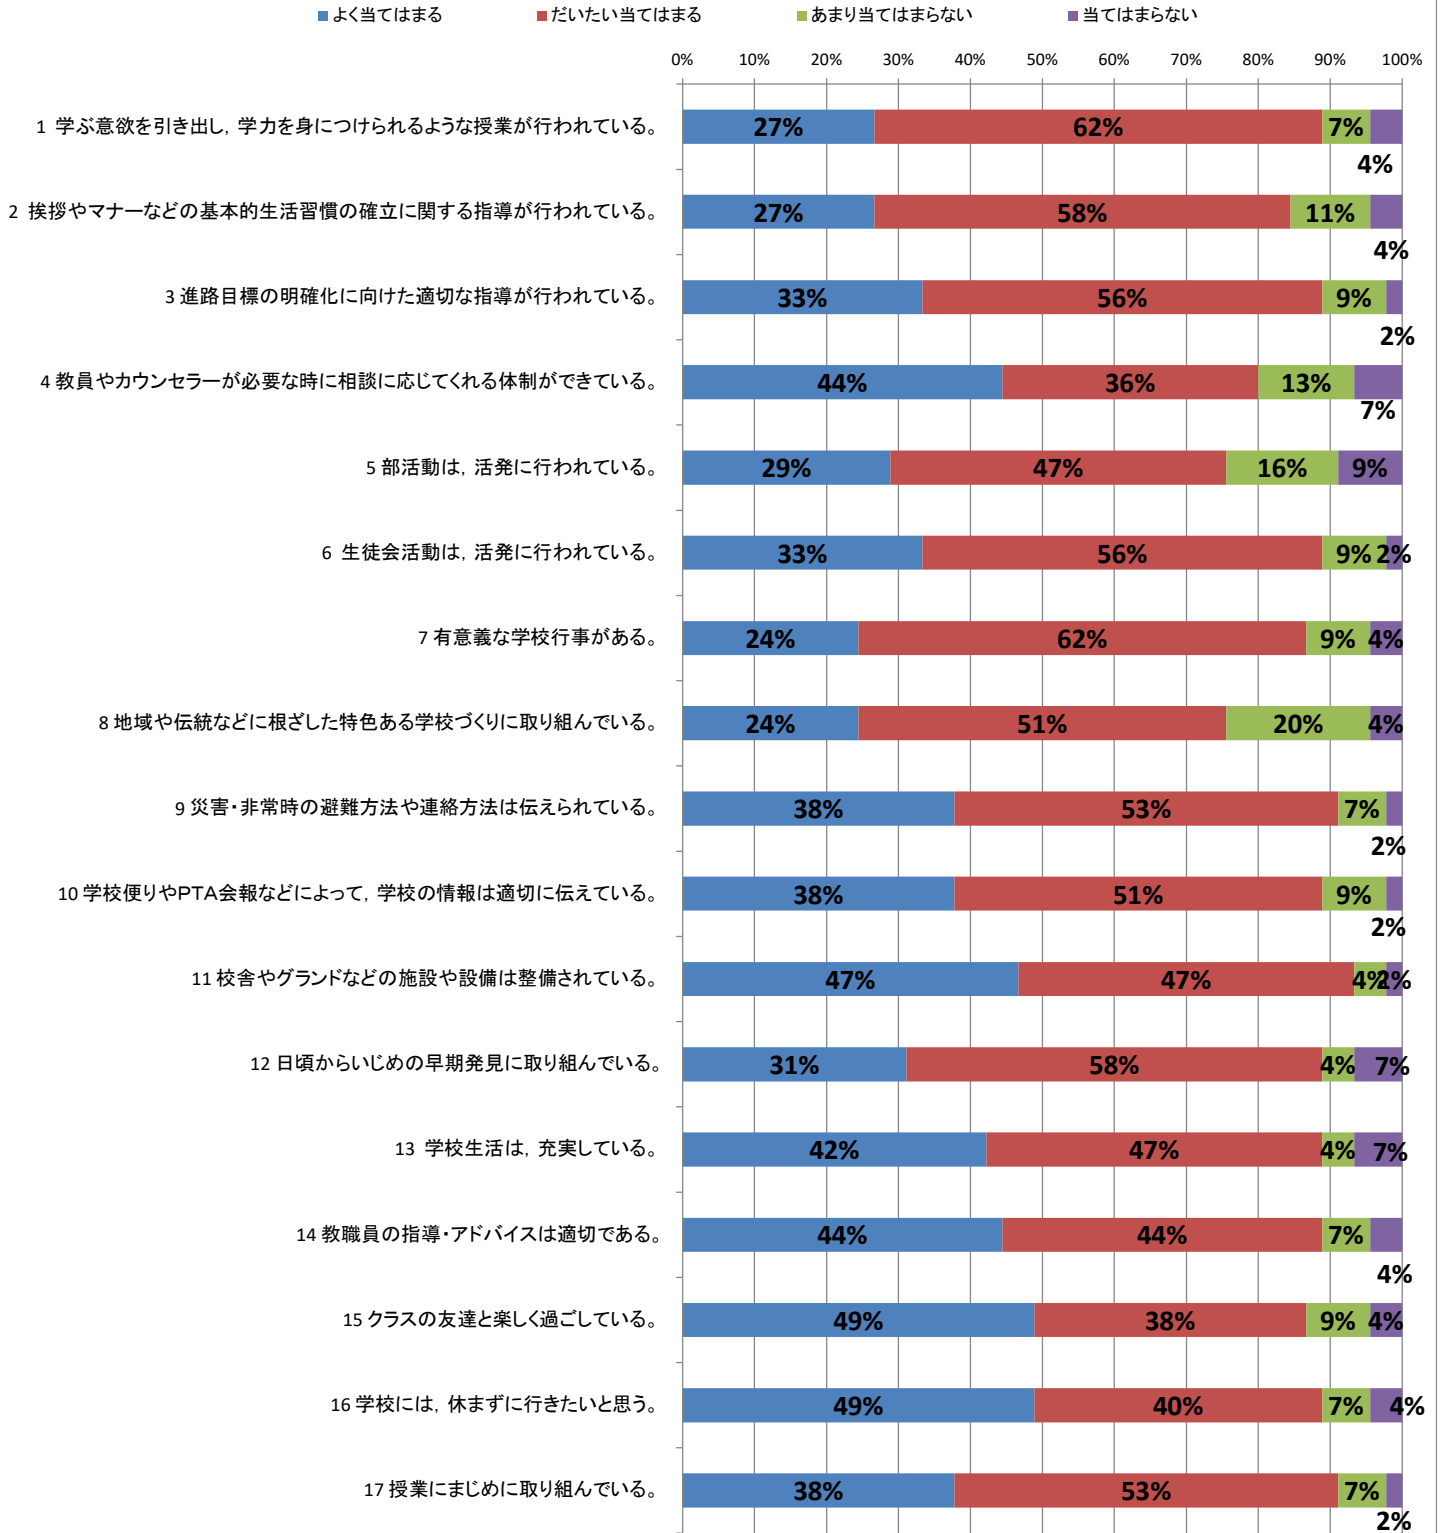

# 令和3年度 学校評価(生徒) 古川工高 定時制