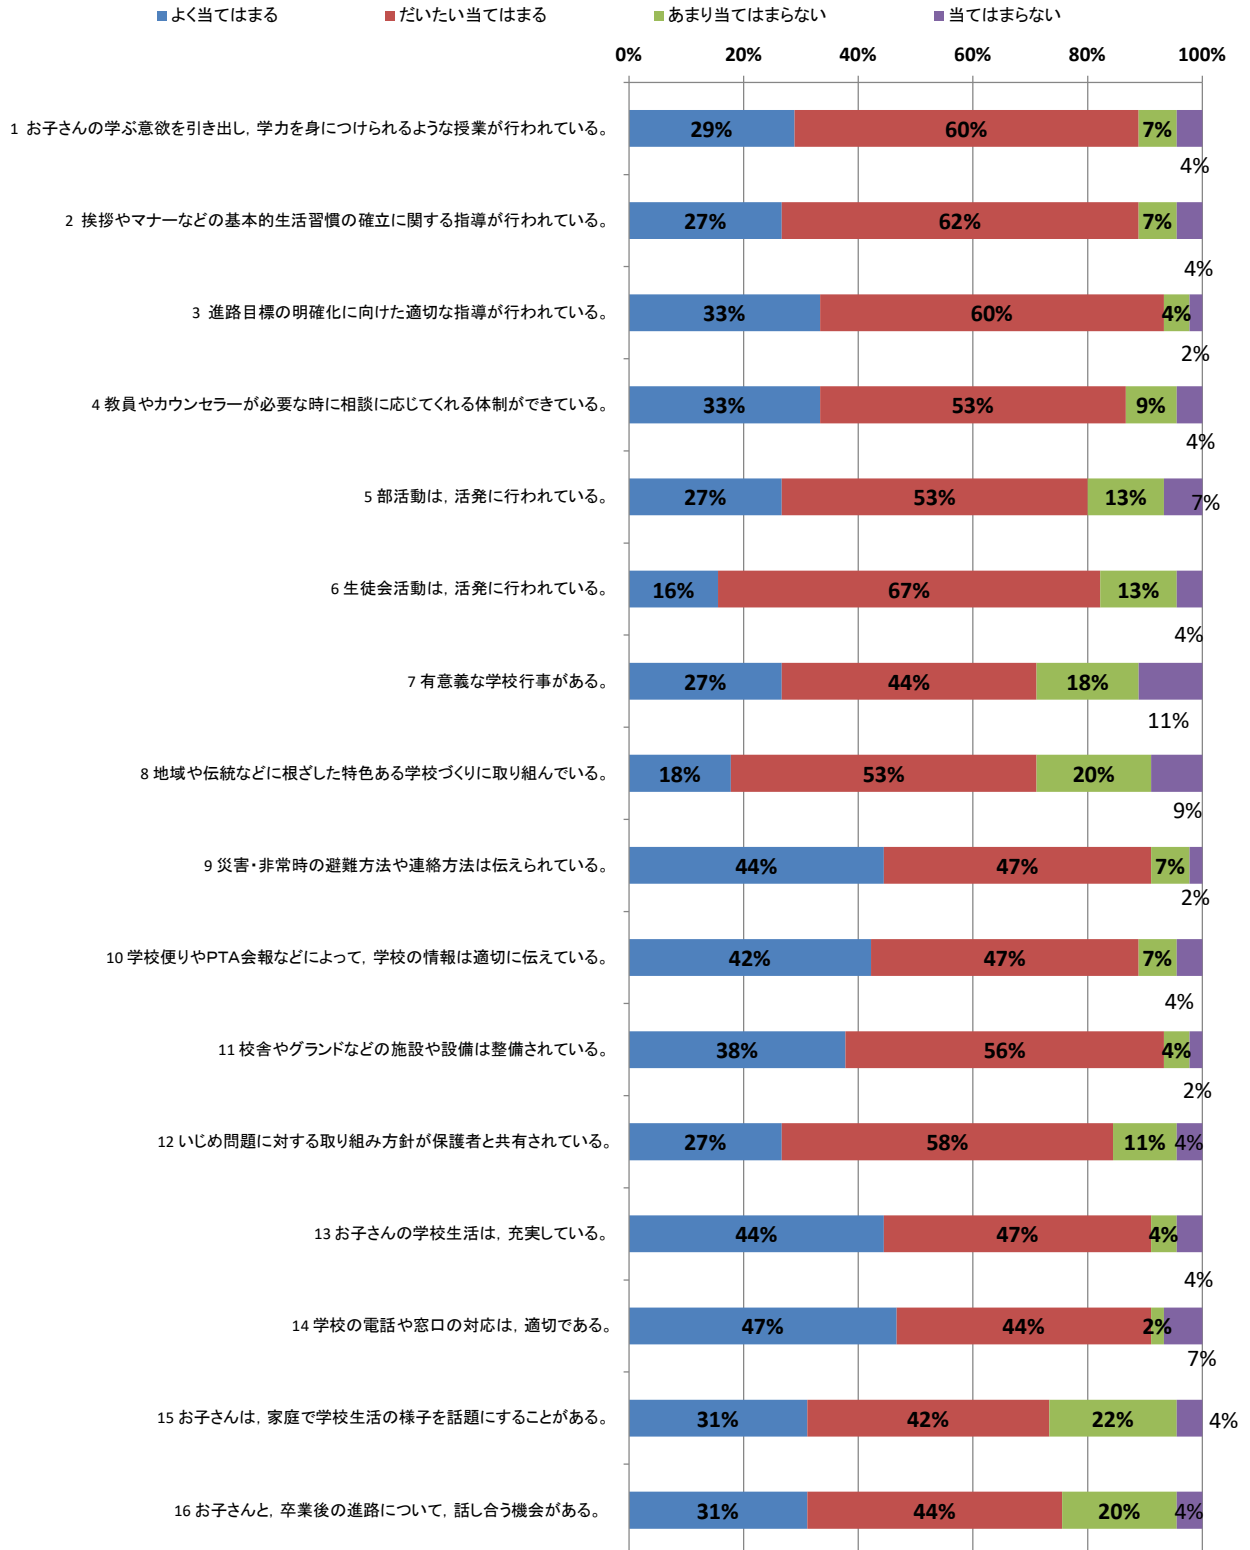

令和3年度 学校評価(保護者) 古川工高 定時制