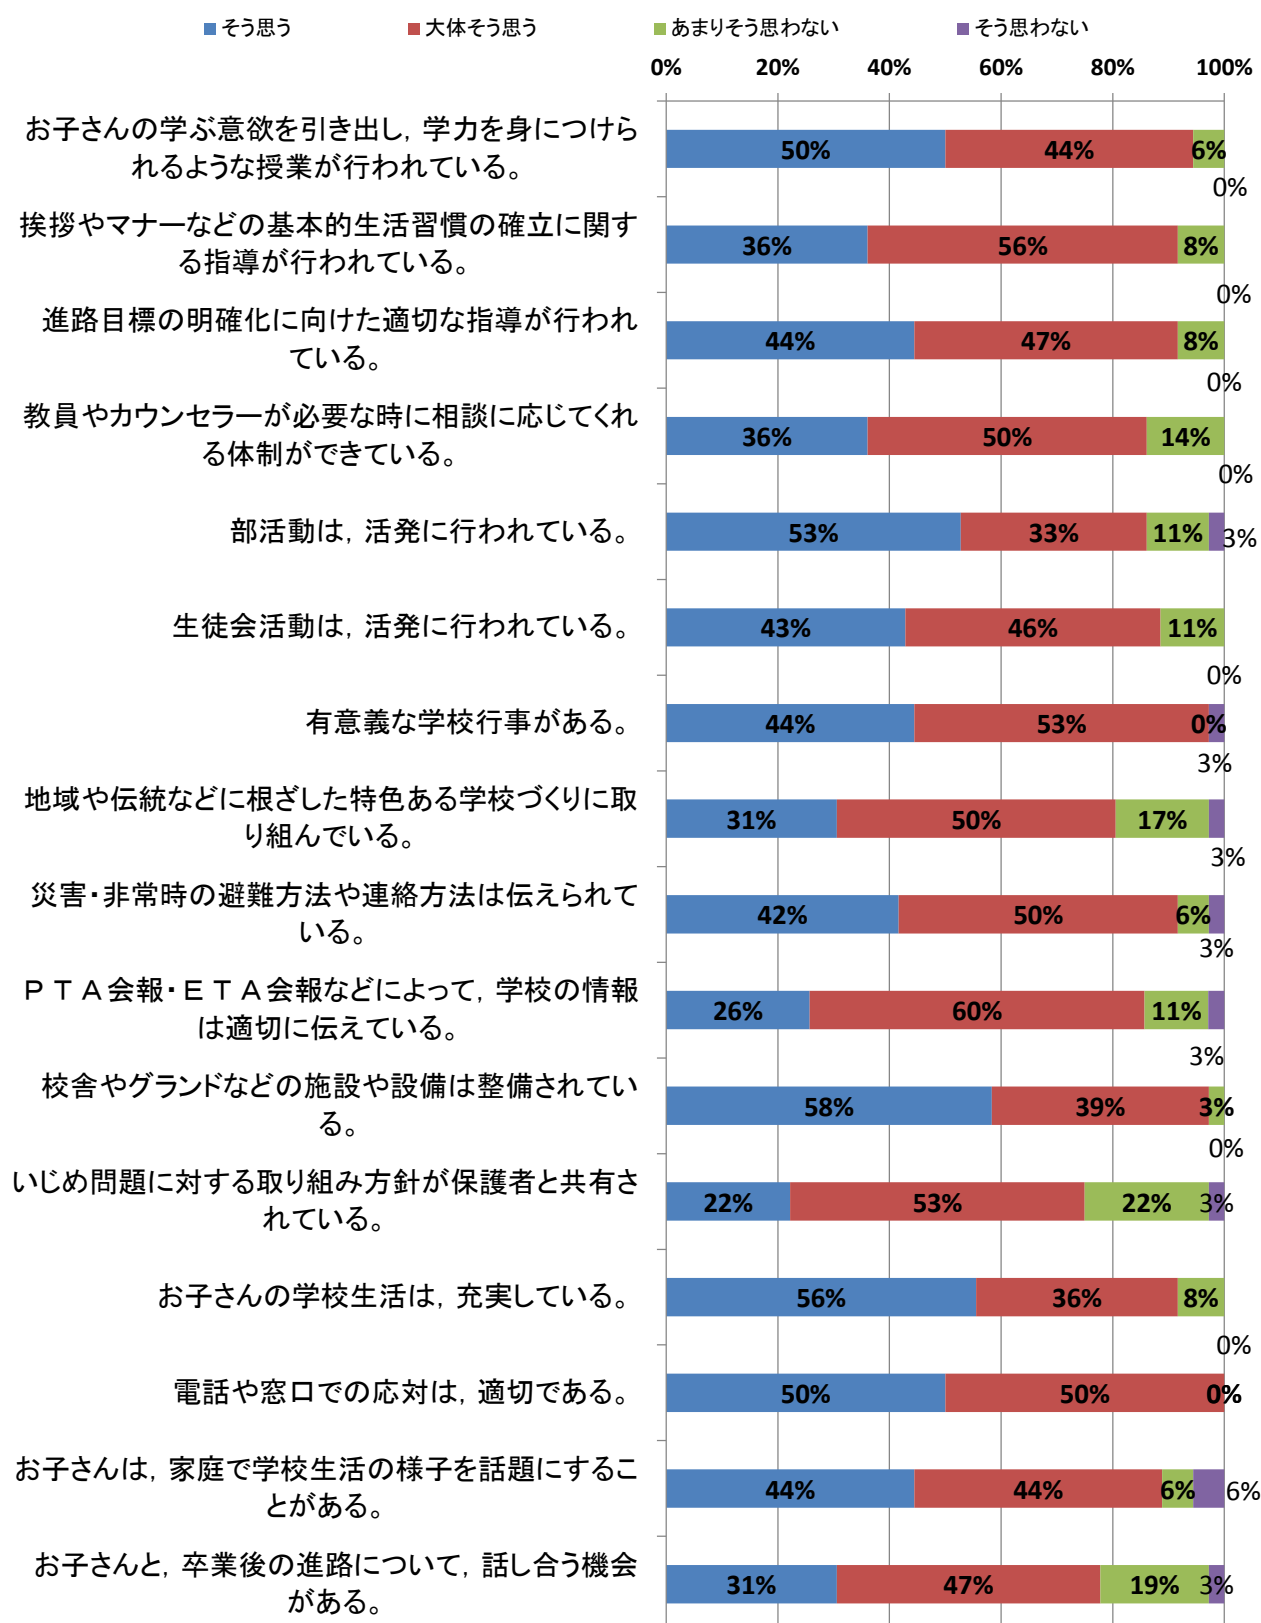

## 平成27年度 学校評価(生徒) 古川工業 定時制

平成27年度 学校評価(保護者) 古川工業 定時制

平成27年度 学校評価(教職員) 古川工業 定時制