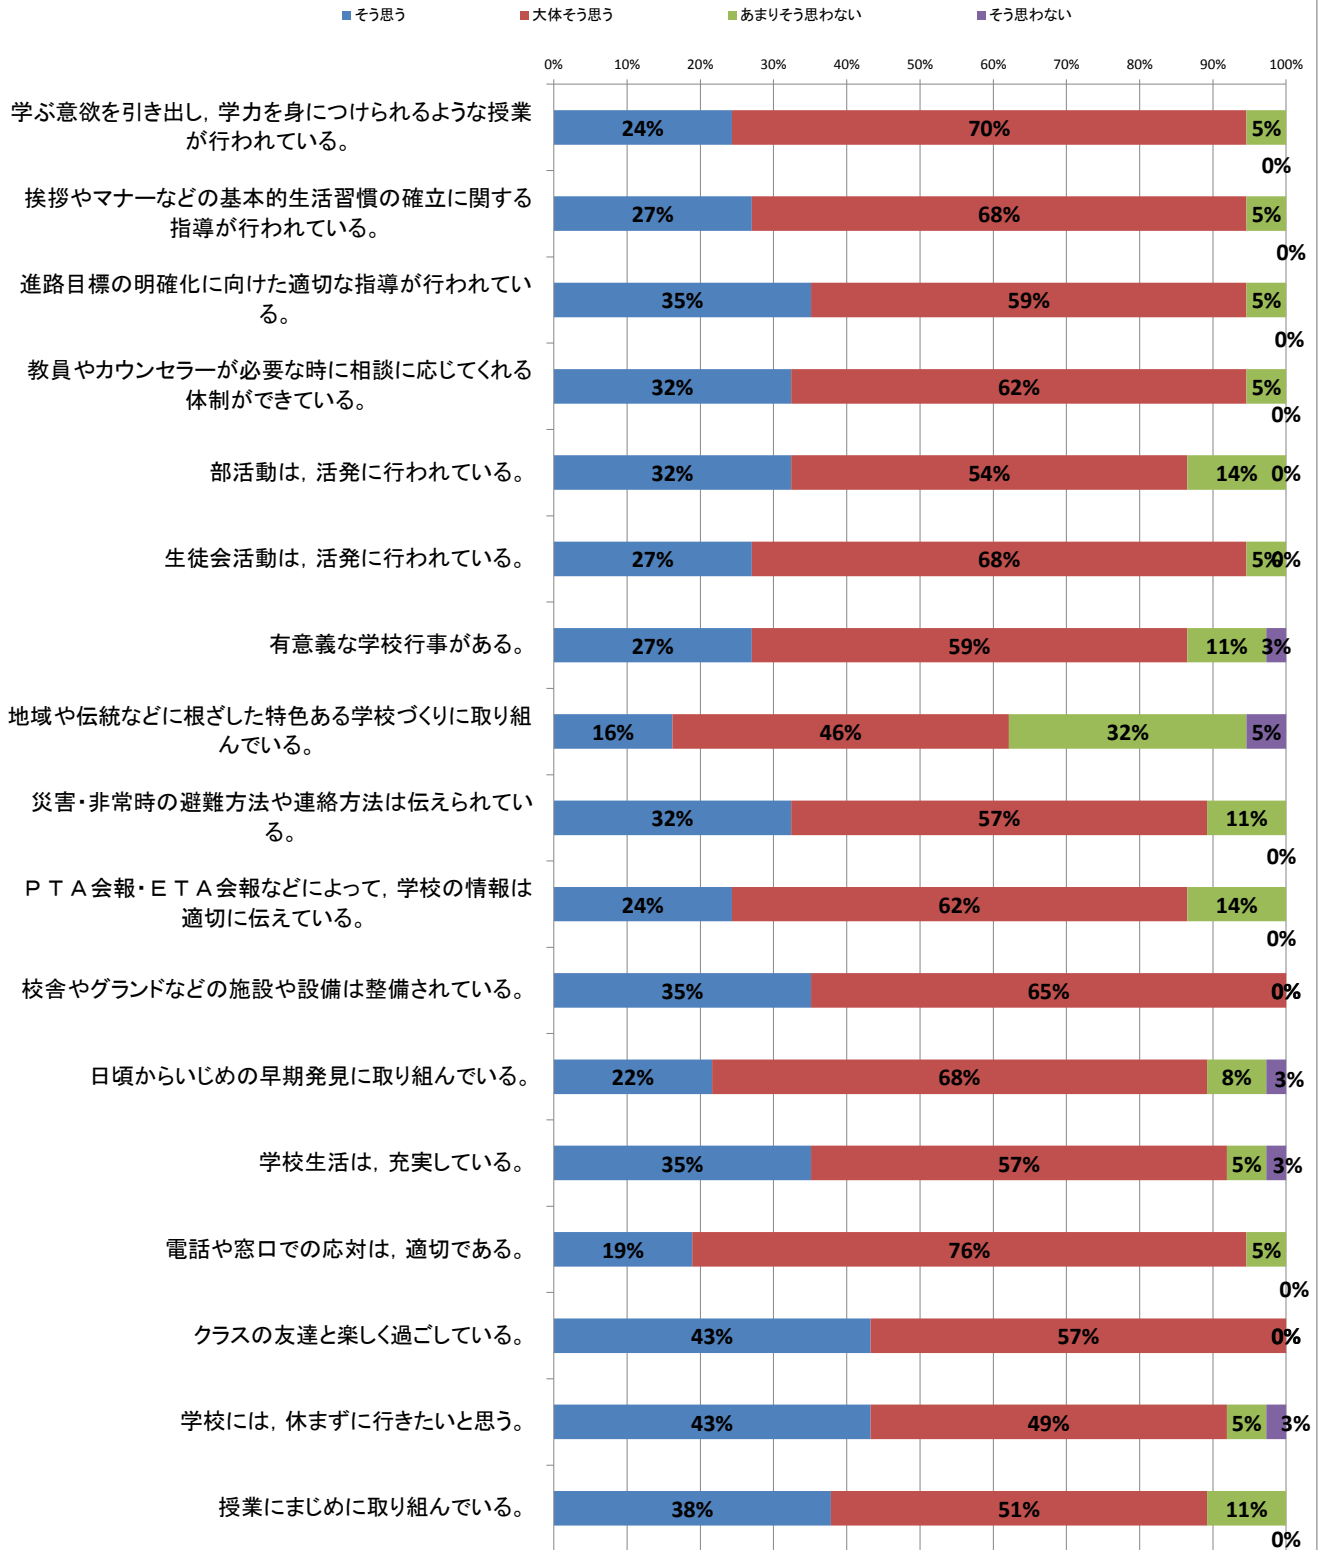

## 平成27年度 学校評価(生徒) 古川工業 定時制

平成27年度 学校評価(保護者) 古川工業 定時制

平成27年度 学校評価(教職員) 古川工業 定時制