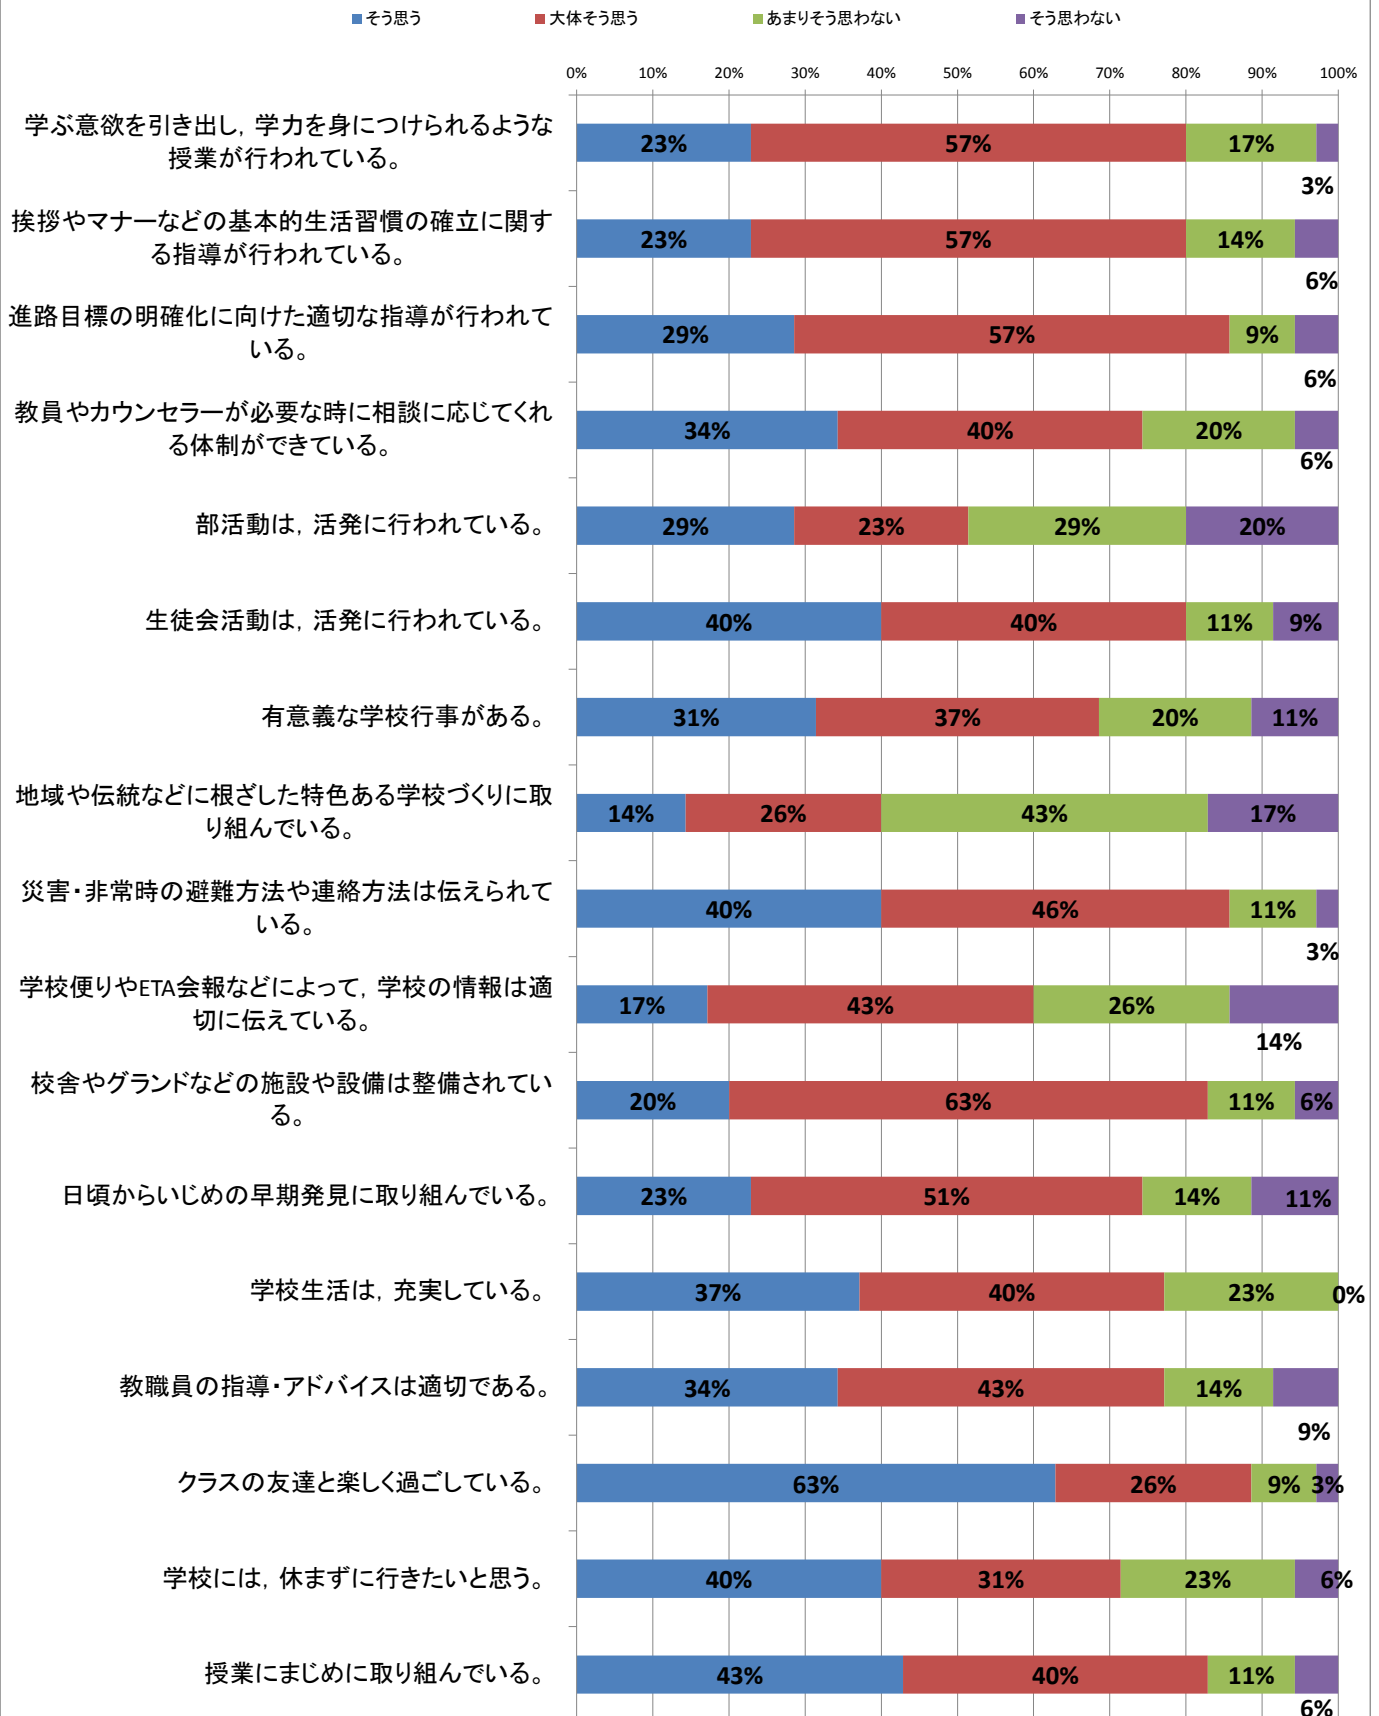

## 平成29年度 学校評価(生徒) 古川工業 定時制