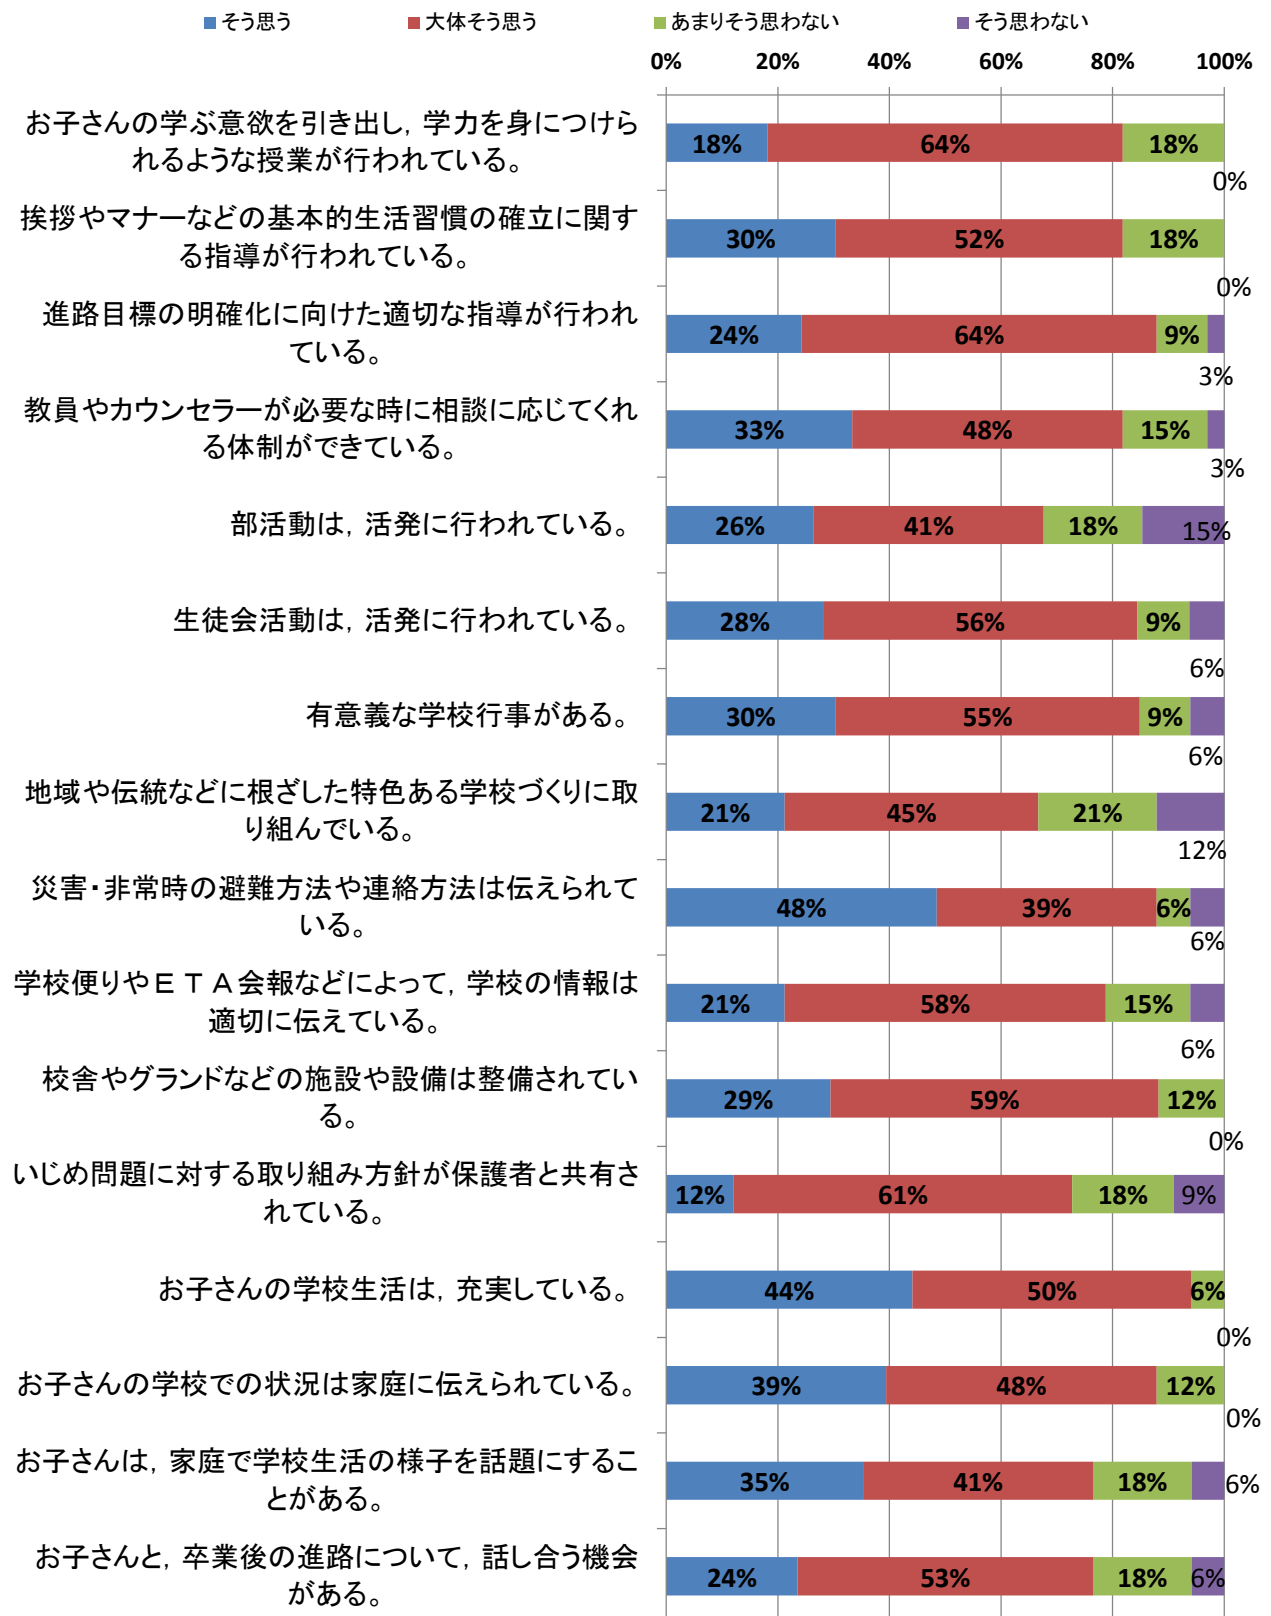

平成29年度 学校評価(保護者) 古川工業 定時制